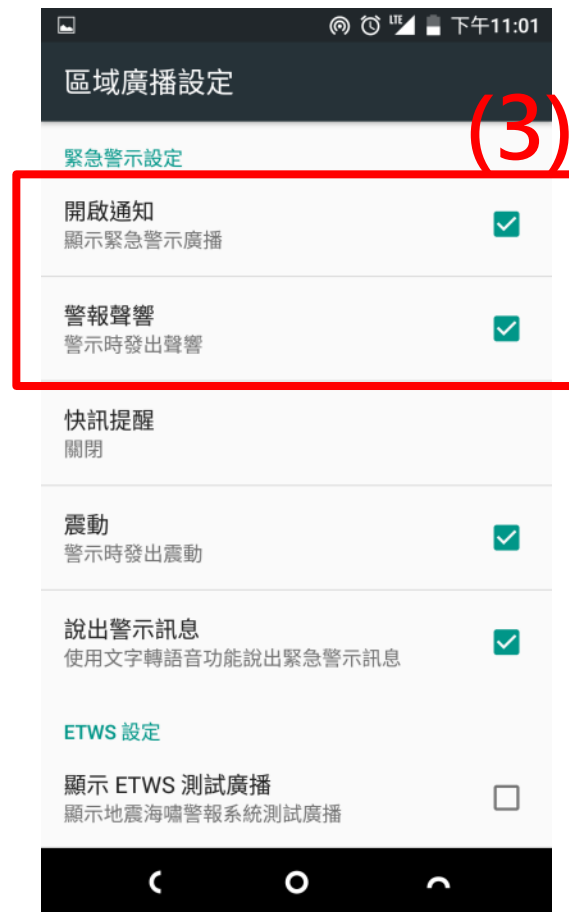

# ASUS 手機操作細胞廣播服務

(1) 選取“簡訊”

(2) 選取右上角“選項”

(3) 選取“設定”

(4) 選取“設定”

(4) 選取“區域廣播”

(4) 確認緊急警示設定與震動“開啟”

# HTC 手機操作細胞廣播服務

(1) 選取“ 訊息”

(2) 選取右上角“ 選項”

(3) 選取“ 設定”

(4) 確認區域廣播開啟

# Nextbit Robin 手機操作細胞廣播服務

選取桌面” 設定” APP