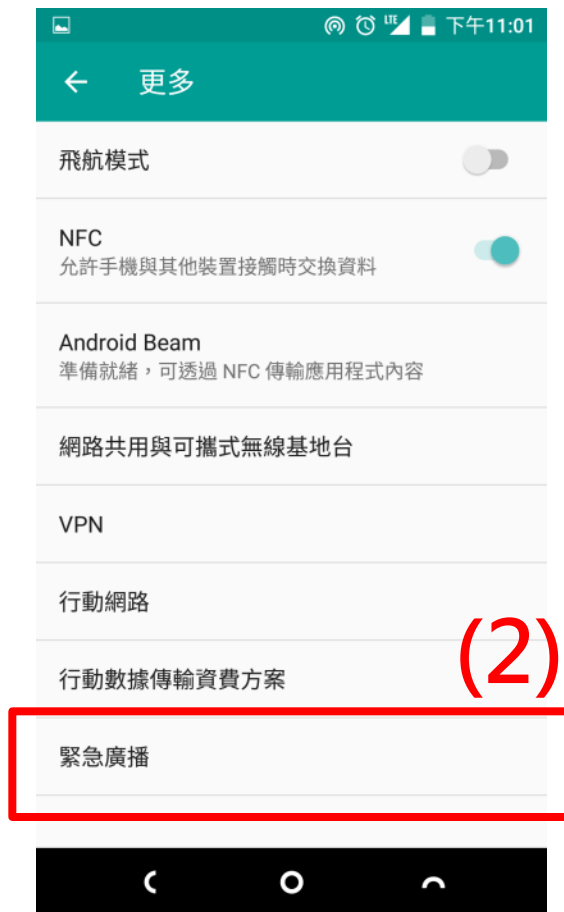

# ASUS 手機操作細胞廣播服務

(1) 選取“簡訊”

(2) 選取右上角“選項”

(3) 選取“設定”

(4) 選取“設定”

(4) 選取“區域廣播”

(4) 確認緊急警示設定與震動“開啟”

# HTC 手機操作細胞廣播服務

(1) 選取“ 訊息”

(2) 選取右上角“ 選項”

(3) 選取“ 設定”

(4) 確認區域廣播開啟

# Nextbit Robin 手機操作細胞廣播服務

選取桌面” 設定” APP