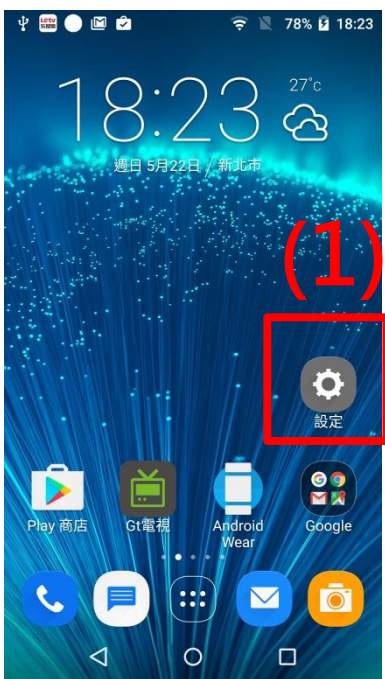

InFocus M808 手機操作細胞廣播服務

選取桌面“設定” APP