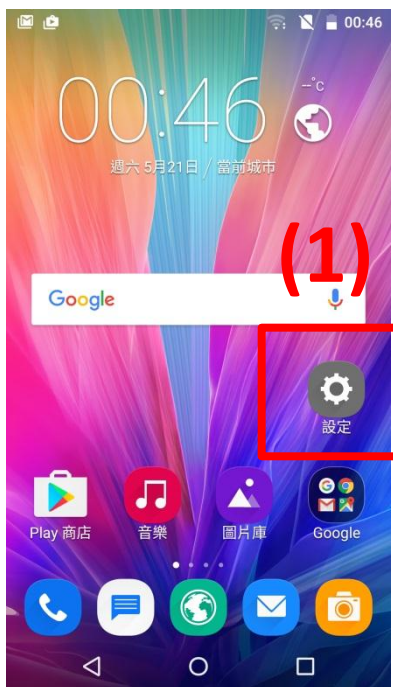

InFocus M812 手機操作細胞廣播服務

選取桌面“設定” APP