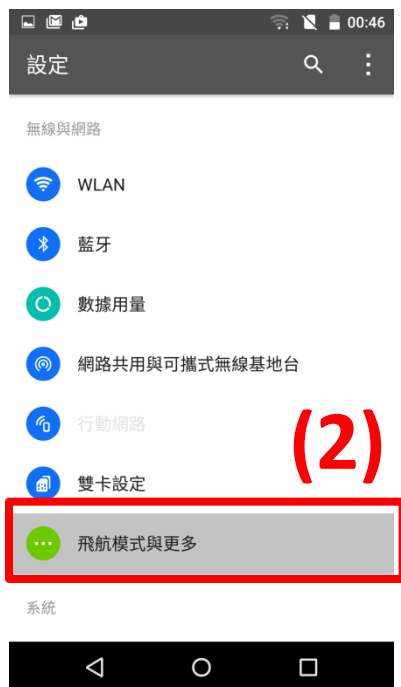

InFocus M812 手機操作細胞廣播服務

選取桌面“設定” APP