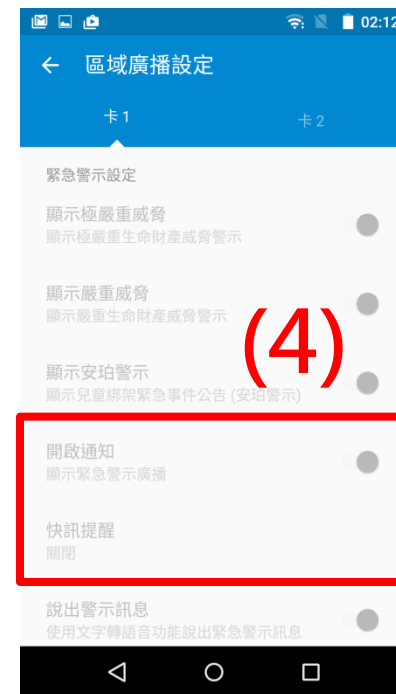

InFocus M808 手機操作細胞廣播服務

選取桌面“設定” APP