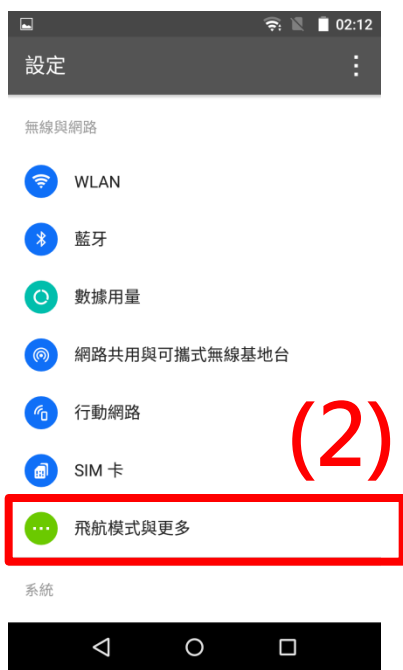

InFocus M808 手機操作細胞廣播服務

選取桌面“設定” APP